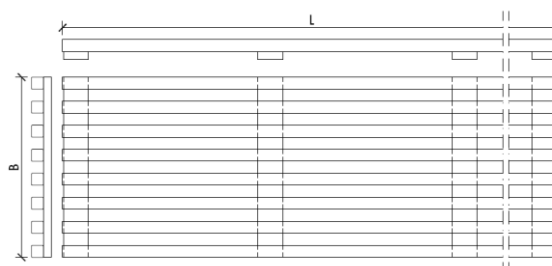

REFERENZ

COLLÉGIALE NOTRE DAME - ROMONT

Abdeckgitter

Unsere begehbaren Lineargitter und Rollroste bestehen aus Aluminium, Chromstahl oder Holz.

Wir bieten Ausführungen in unterschiedlichen Farben und Größen an:

- Gitterlängen max. 1-teilig bis 3.10 m (Linear)
- Schalldämmende Ausführung
- Begehrbar bzw. nicht begehrbar
- Freier Querschnitt 55% - 80%
- Gitterbreiten von 56 bis 520 mm (Linear)
- Leichte Ausführung (Linear)