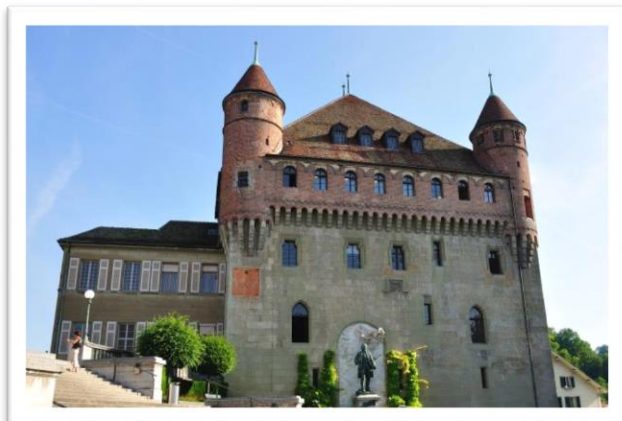

REFERENZ  
SCHLOSS SAINT-MAIRE / LAUSANNE

### Abdeckgitter

Unsere begehbaren Lineargitter und Rollroste bestehen aus Aluminium, Chromstahl oder Holz.

Wir bieten Ausführungen in unterschiedlichen Farben und Größen an:

- Gitterlängen max. 1-teilig bis 3.10 m (Linear)
- Schalldämmende Ausführung
- Begehrbar bzw. nicht begehrbar
- Freier Querschnitt 55% - 80%
- Gitterbreiten von 56 bis 520 mm (Linear)
- Leichte Ausführung (Linear)

Lineargitter Legna Longus

- Naturfarbig COLINAL 3115 (ähnlich E6 /EV1)
- Goldfarbig SANODAL VSA2 (ähnlich E6 /EV2)
- Bronzefarbig COLINAL 3165 (ähnlich E6 /C33)
- Schwarz COLINAL 3180 (ähnlich E6 / C35)
- Aluminium (pressblank)
- Chromstahl-Imitation eloxiert  
(auf Wunsch auch mit Körnung z.B. K240)
- Diverse Thermolackierungen (RAL, NCS oder NCS-S)
- Wählbare Hölzer: Buche, Eiche hell, Ahorn, Esche, Kirschbaum, Merbau. Weitere Hölzer auf Anfrage.