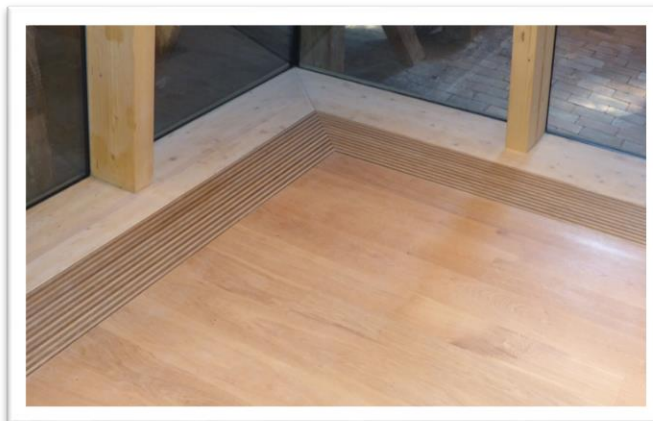

### Abdeckgitter

Unsere begehbaren Lineargitter und Rollroste bestehen aus Aluminium, Chromstahl oder Holz.

Wir bieten Ausführungen in unterschiedlichen Farben und Größen an:

- Gitterlängen max. 1-teilig bis 3.10 m (Linear)
- Schalldämmende Ausführung
- Begehrbar bzw. nicht begehrbar
- Freier Querschnitt 55% - 80%
- Gitterbreiten von 56 bis 520 mm (Linear)
- Leichte Ausführung (Linear)

Lineargitter Legna Longus

- Naturfarbig COLINAL 3115 (ähnlich E6 /EV1)
- Goldfarbig SANODAL VSA2 (ähnlich E6 /EV2)
- Bronzefarbig COLINAL 3165 (ähnlich E6 /C33)
- Schwarz COLINAL 3180 (ähnlich E6 / C35)
- Aluminium (pressblank)
- Chromstahl-Imitation eloxiert  
(auf Wunsch auch mit Körnung z.B. K240)
- Diverse Thermolackierungen (RAL, NCS oder NCS-S)
- Wählbare Hölzer: Buche, Eiche hell, Ahorn, Esche, Kirschbaum, Merbau. Weitere Hölzer auf Anfrage.