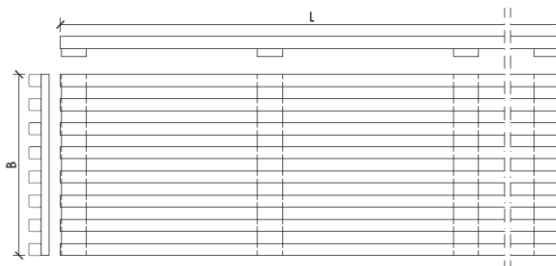

REFERENZ  
SCHLOSS SAINT-MAIRE / LAUSANNE

### Abdeckgitter

Unsere begehbaren Lineargitter und Rollroste bestehen aus Aluminium, Chromstahl oder Holz.

Wir bieten Ausführungen in unterschiedlichen Farben und Größen an:

- Gitterlängen max. 1-teilig bis 3.10 m (Linear)
- Schalldämmende Ausführung
- Begehrbar bzw. nicht begehrbar
- Freier Querschnitt 55% - 80%
- Gitterbreiten von 56 bis 520 mm (Linear)
- Leichte Ausführung (Linear)