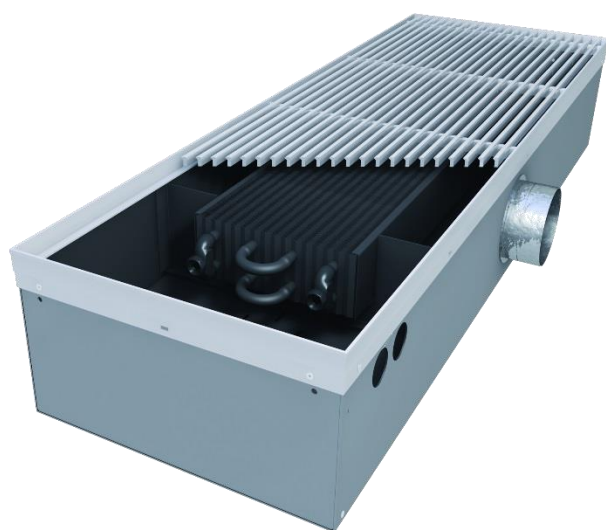

RÉFÉRENCE
SEEHOTEL WALDSTÄTTERHOF / BRUNNEN

Modèle ARIA

En combinaison avec un système de ventilation, ce modèle permettra la diffusion d'air frais tout en forçant le rendement.

Modèle ARIA 240-190

Formes, matières et finitions, un large choix de grilles de diffusion.