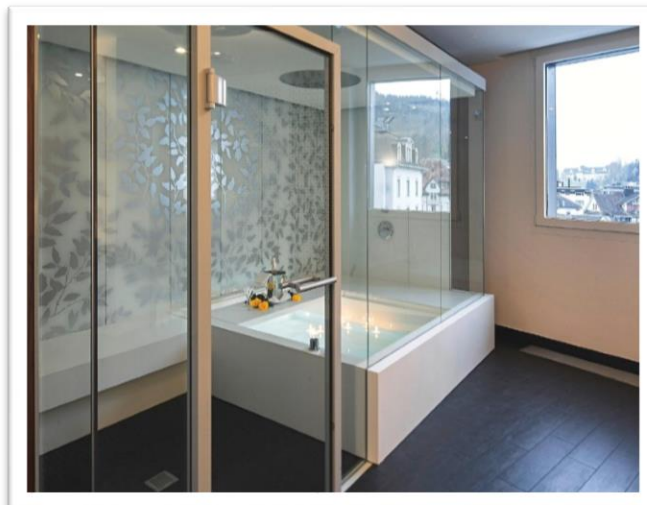

RÉFÉRENCE
SEEHOTEL WALDSTÄTTERHOF / BRUNNEN

Modèle ARIA

En combinaison avec un système de ventilation, ce modèle permettra la diffusion d'air frais tout en forçant le rendement.

Modèle ARIA 240-190

Formes, matières et finitions, un large choix de grilles de diffusion.