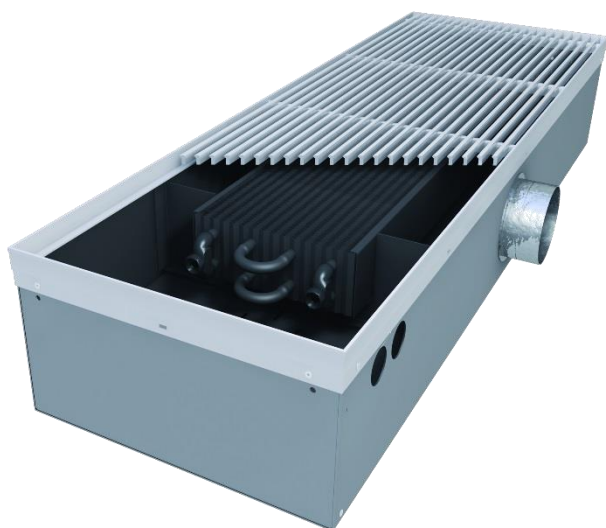

RÉFÉRENCE
HOPITALE DE VILLE TRIEMLI / ZÜRICH

Modèle ARIA

En combinaison avec un système de ventilation, ce modèle permettra la diffusion d'air frais tout en forçant le rendement.

Modèle ARIA 176-109

*Formes, matières et finitions,
un large choix de grilles de diffusion*