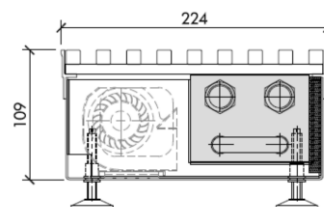

RÉFÉRENCE
VILLA / EPALINGES

Modèle FAN

Parfaitement approprié aux systèmes de chauffage en basses températures, les ventilateurs démultiplieront l'effet de convection naturelle.

Modèle FAN 224-109

Formes, matières et finitions, un large choix de grilles de diffusion.