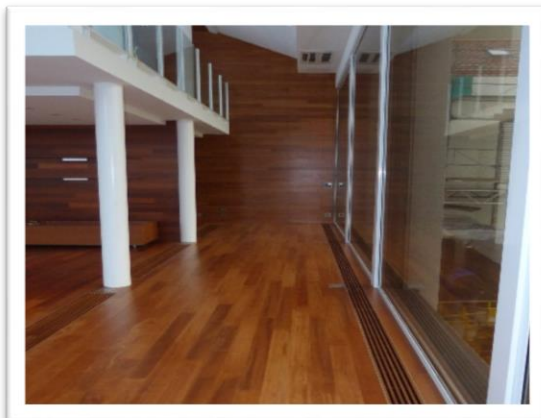

RÉFÉRENCE
VILLA / EPALINGES

Modèle FAN

Parfaitement approprié aux systèmes de chauffage en basses températures, les ventilateurs démultiplieront l'effet de convection naturelle.

Modèle FAN 224-109

Formes, matières et finitions, un large choix de grilles de diffusion.