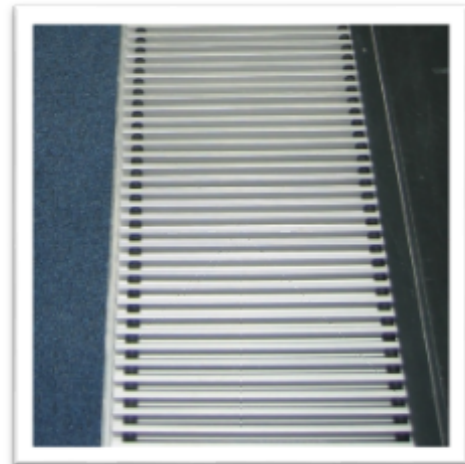

REFERENZ
SUNRISE TOWER / ZÜRICH

Abdeckgitter

Unsere begehbaren Lineargitter und Rollroste bestehen aus Aluminium, Chromstahl oder Holz.

Wir bieten Ausführungen in unterschiedlichen Farben und Größen an:

- Gitterlängen max. 1-teilig bis 3.10 m (Linear)
- Schalldämmende Ausführung
- Begehrbar bzw. nicht begehrbar
- Freier Querschnitt 55% - 80%
- Gitterbreiten von 56 bis 520 mm (Linear)
- Leichte Ausführung (Linear)

Lineargitter Typ 1610

- Naturfarbig COLINAL 3115 (ähnlich E6 /EV1)
- Goldfarbig SANODAL VSA2 (ähnlich E6 /EV2)
- Bronzefarbig COLINAL 3165 (ähnlich E6 /C33)
- Schwarz COLINAL 3180 (ähnlich E6 / C35)
- Aluminium (pressblank)
- Chromstahl-Imitation eloxiert
(auf Wunsch auch mit Körnung z.B. K240)
- Diverse Thermolackierungen (RAL, NCS oder NCS-S)
- Wählbare Hölzer: Buche, Eiche hell, Ahorn, Esche, Kirschbaum, Merbau. Weitere Hölzer auf Anfrage.