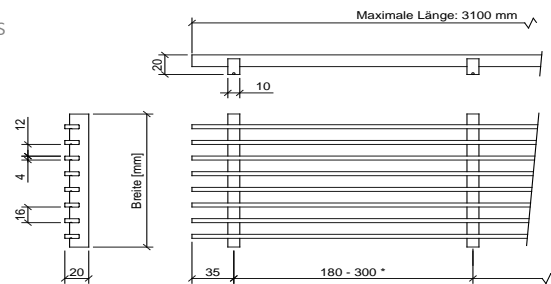

REFERENZ
SUNRISE TOWER / ZÜRICH

Abdeckgitter

Unsere begehbaren Lineargitter und Rollroste bestehen aus Aluminium, Chromstahl oder Holz.

Wir bieten Ausführungen in unterschiedlichen Farben und Größen an:

- Gitterlängen max. 1-teilig bis 3.10 m (Linear)
- Schalldämmende Ausführung
- Begehrbar bzw. nicht begehrbar
- Freier Querschnitt 55% - 80%
- Gitterbreiten von 56 bis 520 mm (Linear)
- Leichte Ausführung (Linear)

Lineargitter Typ 1610

- Naturfarbig COLINAL 3115 (ähnlich E6 /EV1)
- Goldfarbig SANODAL VSA2 (ähnlich E6 /EV2)
- Bronzefarbig COLINAL 3165 (ähnlich E6 /C33)
- Schwarz COLINAL 3180 (ähnlich E6 / C35)
- Aluminium (pressblank)
- Chromstahl-Imitation eloxiert
(auf Wunsch auch mit Körnung z.B. K240)
- Diverse Thermolackierungen (RAL, NCS oder NCS-S)
- Wählbare Hölzer: Buche, Eiche hell, Ahorn, Esche, Kirschbaum, Merbau. Weitere Hölzer auf Anfrage.