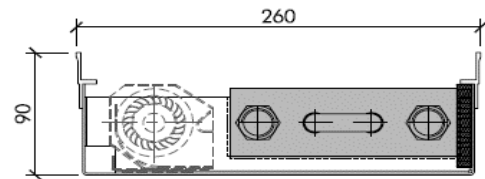

Modell FAN 260 – 090
 (Anschluss seitlich)

Die Abdeckgitter können frei gewählt werden, hier sind beinahe keine Grenzen gesetzt.