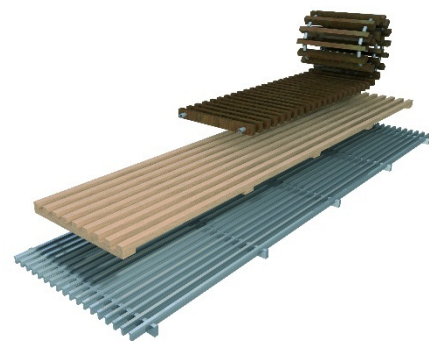

REFERENZ
 VILLA LARIX – ST. MORITZ

Modell FAN

Diese Modellreihe eignet sich ausgezeichnet bei Niedertemperatur- Anlagen. Die Bodenkonvektoren FAN mit Gebläse unterstützter Konvektion (Umluft), arbeiten neben dem Prinzip der freien Konvektion, ebenfalls mit der Zwangskonvektion

Modell FAN 260 – 090
 (Anschluss seitlich)

Die Abdeckgitter können frei gewählt werden, hier sind beinahe keine Grenzen gesetzt.