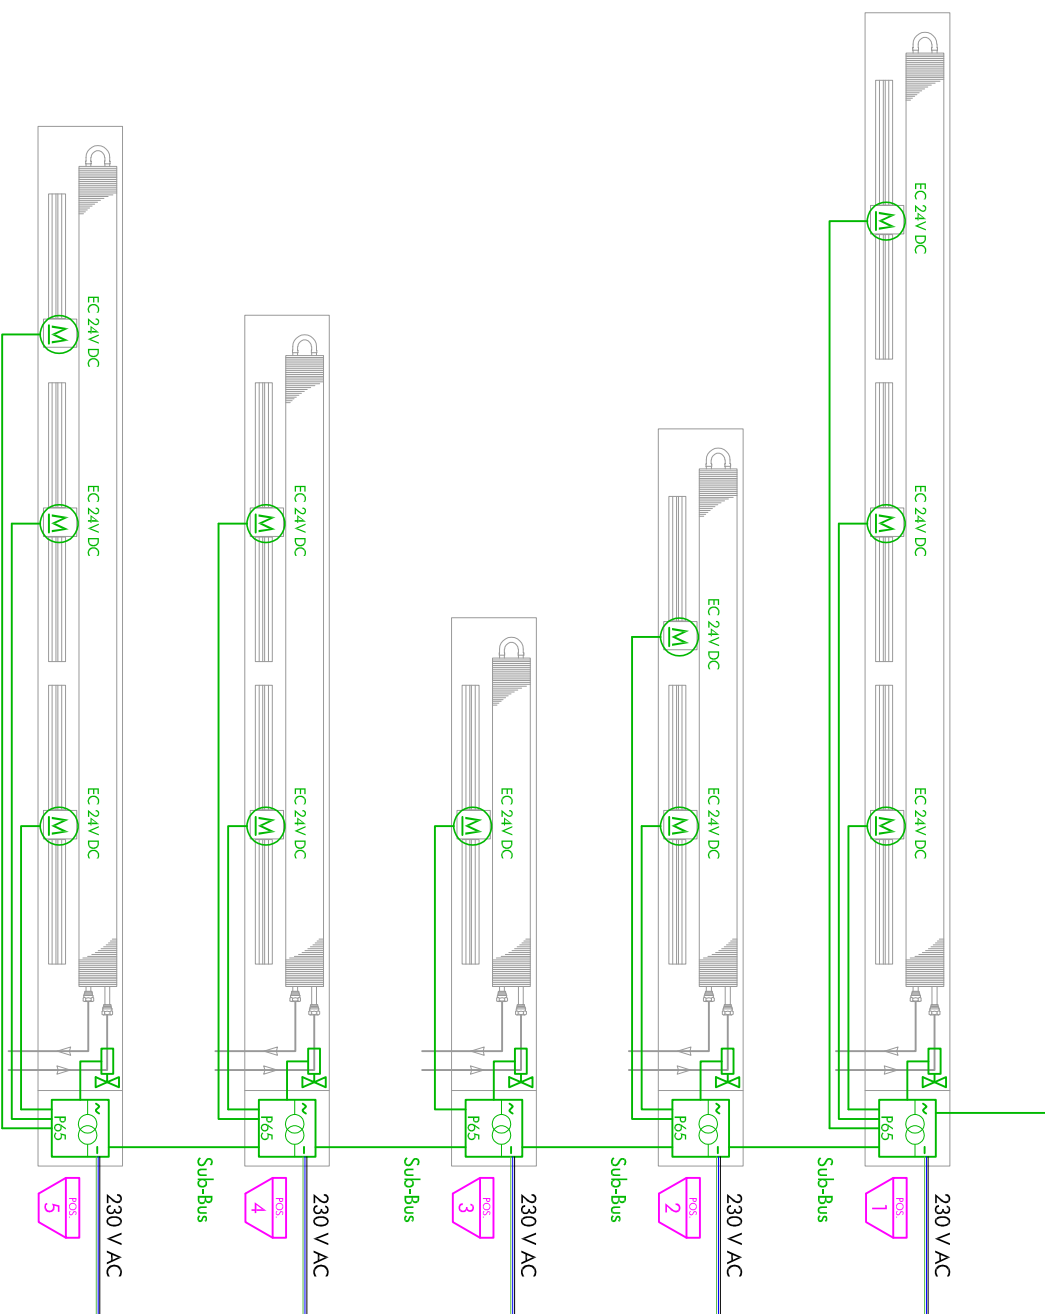

LEGENDE:

- (M) Ventilator 24 V DC
Modell EC40: 10 W
Modell EC45: 18 W
Modell EC65: 18 W
- Thermostattrieb
24 VDC max. 2W
Stromlos geschlossen
- Widerstand 33Ω
- Allico-Verdrahtung
- Bauseitige Verdrahtung

Regulierungsmodul P65
mit Leistungssteil 65W

- Leuchtdiode GRÜN
Steuerungsspannung 0V
- Leuchtdiode ROT
Steuerungsspannung >0V
- Leuchtdiode BLINKEND
Fehler oder Unterbruch des
Signals 0-10V
- Leuchtdiode AUS
Kein Datenverkehr oder
Speisung

- Material und Defrierungen:**
- Leiterplattensteckverbinder Crimfox mit Federkraftanschluss (Art-Nr. Phoenix 1790179)
 - Installationskabel G51 Eca PVC 1x2x 0,8mm
 - Verbindungsklemme Wago
- Bei der Verwendung von anderen Materialien als die empfohlenen, trägt der Installateur die Verantwortung.

Anschluss-Klemme P65
oder E3

Anschluss-Klemme P65

LEGENDE:

- Ventilator 24 V DC
Modell EC40: 10 W
Modell EC45: 10 W
Modell EC65: 18 W
- Thermostatentrieb
24 VDC max. 2W
Stromlos geschlossen
- Regulierungsmodul P65
mit Leistungsteil 65W