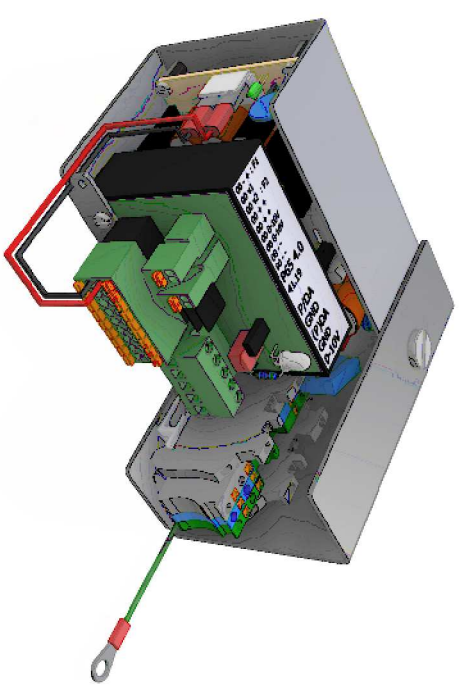

LEGENDE:

- (M) Ventilator 24 V DC
Modell EC40: 10 W
Modell EC45: 18 W
Modell EC65: 18 W
- Thermostattrieb
24 VDC max. 2W
Stromlos geschlossen
- Widerstand 33Ω
- Allico-Verdrahtung
- Bauseitige Verdrahtung

Regulierungsmodul P65
mit Leistungssteil 65W

- Leuchtdiode GRÜN
Steuerungsspannung 0V
- Leuchtdiode ROT
Steuerungsspannung >0V
- Leuchtdiode BLINKEND
Fehler oder Unterbruch des
Signals 0-10V
- Leuchtdiode AUS
Kein Datenverkehr oder
Speisung

- Material und Defrierungen:**
- Leiterplattensteckverbinder Crimfox mit Federkraftanschluss (Art-Nr. Phoenix 1790179)
 - Installationskabel G51 Eca PVC 1x2x 0,8mm
 - Verbindungsklemme Wago
- Bei der Verwendung von anderen Materialien als die empfohlenen, trägt der Installateur die Verantwortung.

Anschluss-Klemme P65
oder E3

Anschluss-Klemme P65

LEGENDE:

- Ventilator 24 V DC
Modell EC40: 10 W
Modell EC45: 10 W
Modell EC65: 18 W
- Thermostatentrieb
24 VDC max. 2W
Stromlos geschlossen
- Regulierungsmodul P65
mit Leistungsteil 65W