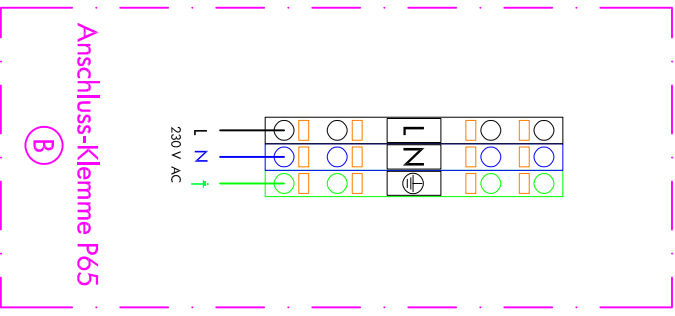

Anschluss-Klemme P65