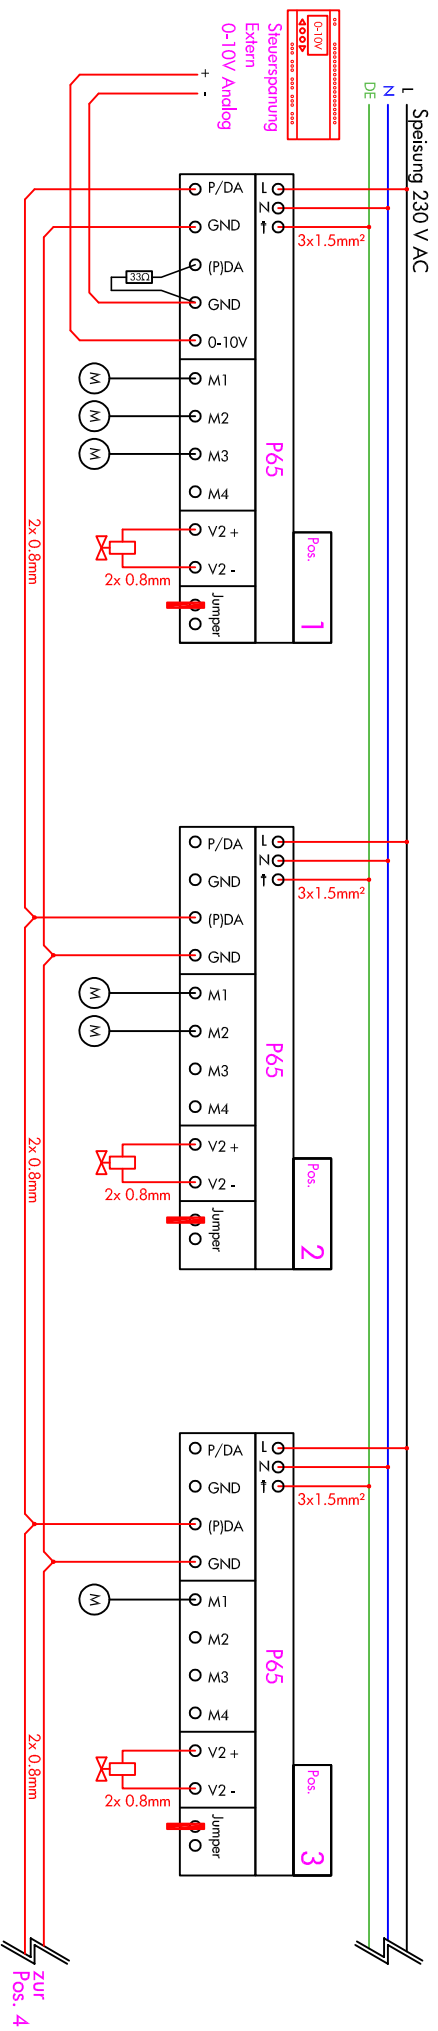

1. **LEGENDE:**
- (M) Ventilator 24 V DC
  - Thermostellantrieb 24 VDC max. 2W Stromlos geschlossen
  - Widerstand 33Ω
  - Allico-Verdringung
  - Bauseitige Verdringung

Regulierungsmodul P65 mit Leistungsteil 65W

1. **Material und Definierungen:**
2. Leiterplattensteckverbinder Crimptox mit Federkraftanschluss (Art-Nr. Phoenix 1790179)
   - Installationskabel G51 Eca PVC 1x2x 0,8mm
   - Verbindungsklemme Wago
3. Bei der Verwendung von anderen Materialien als die empfohlenen, trägt der Installateur die Verantwortung.

- Leuchtdiode GRÜN Steuerungsspannung 0V
- Leuchtdiode ROT Steuerungsspannung >0V
- Leuchtdiode BLINKEND Fehler oder Unterbruch des Signals 0-10V
- Leuchtdiode AUS Kein Datenverkehr oder Speisung

REGULIERUNGSMODUL MIB MIT EXTERNER STEUERSPANNUNG 0-10V
ELEKTRO-ANSCHLUSSSCHEMA BEISPIEL