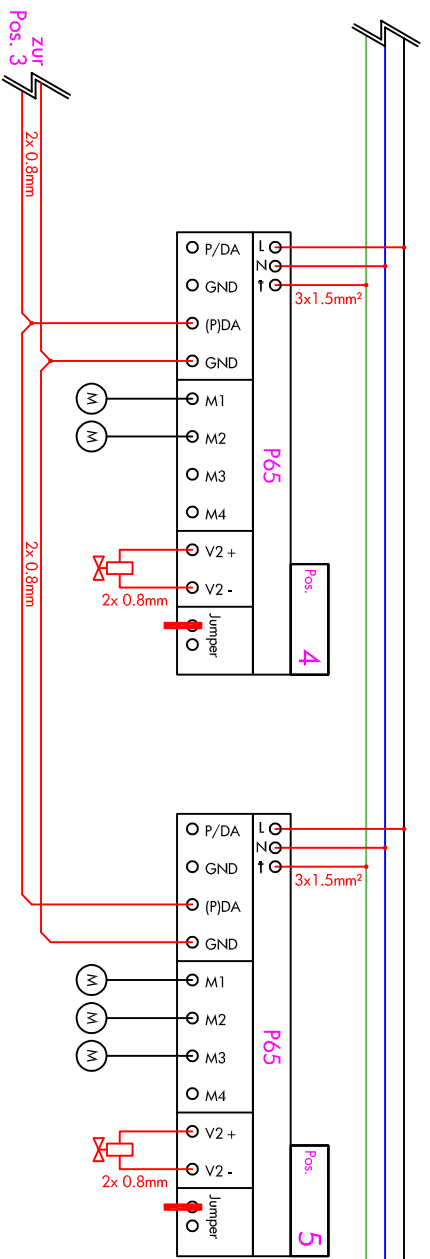

LEGENDE:

- (M) Ventilator 24 V DC
Modell EC40: 10 W
Modell EC45: 18 W
Modell EC65: 18 W
- Thermostattrieb
24 VDC max. 2W
Stromlos geschlossen
- Widerstand 33Ω
- Allico-Verdrahtung
- Bauseitige Verdrahtung

- Material und Defrierungen:**
- Leiterplattensteckverbinder Crimfox mit Federkraftanschluss (Art-Nr. Phoenix 1790179)
 - Installationskabel G51 Eca PVC 1x2x 0,8mm
 - Verbindungsklemme Wago
- Bei der Verwendung von anderen Materialien als die empfohlenen, trägt der Installateur die Verantwortung.

Anschluss-Klemme P65
oder E3

Anschluss-Klemme P65

LEGENDE:

- Ventilator 24 V DC
Modell EC40: 10 W
Modell EC45: 10 W
Modell EC65: 18 W
- Thermostatentrieb
24 VDC max. 2W
Stromlos geschlossen
- Regulierungsmodul P65
mit Leistungsteil 65W

REGULIERUNGSMODUL P65 MIT EXTERNER STEUERSPANNUNG 0-10V

ELEKTRO-ANSCHLUSSSCHEMA BEISPIEL

- LEGENDE:**
- (M) Ventilator 24 V DC
 - Thermostellantrieb 24 VDC max. 2W Stromlos geschlossen
 - Widerstand 33Ω
 - Allico-Verdringung
 - Bauseitige Verdringung