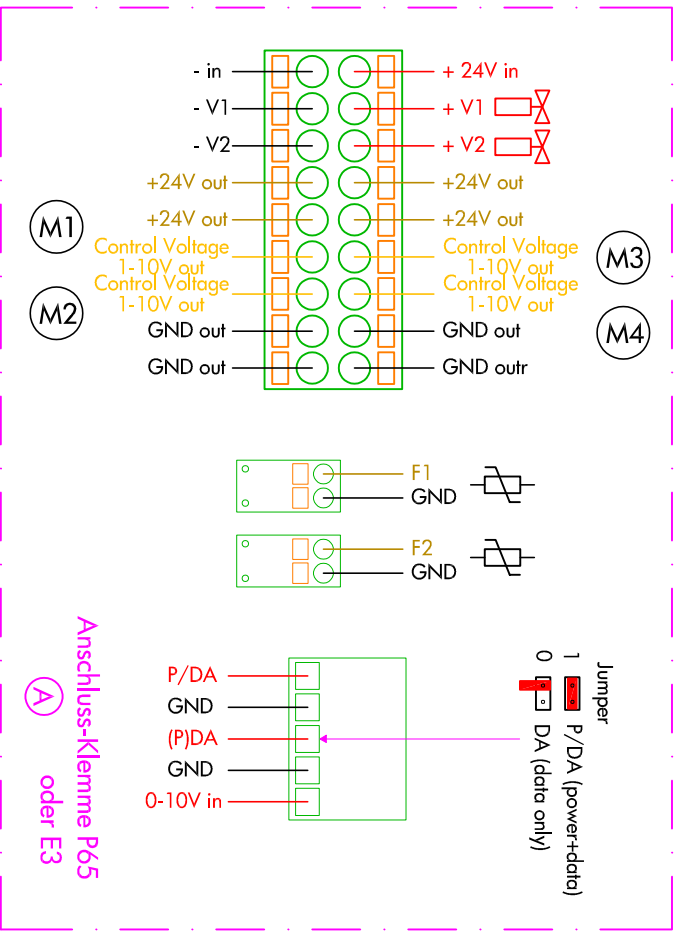

LEGENDE:

- (M) Ventilator 24 V DC
Modell EC40: 10 W
Modell EC45: 18 W
Modell EC65: 18 W
- Thermostattrieb
24 VDC max. 2W
Stromlos geschlossen
- Widerstand 33Ω
- Allico-Verdrahtung
- Bauseitige Verdrahtung

Regulierungsmodul P65
mit Leistungssteil 65W

- Leuchtdiode GRÜN
Steuerungsspannung 0V
- Leuchtdiode ROT
Steuerungsspannung >0V
- Leuchtdiode BLINKEND
Fehler oder Unterbruch des
Signals 0-10V
- Leuchtdiode AUS
Kein Datenverkehr oder
Speisung

- Material und Defrierungen:**
- Leiterplattensteckverbinder Crimfox mit Federkraftanschluss (Art-Nr. Phoenix 1790179)
 - Installationskabel G51 Eca PVC 1x2x 0,8mm
 - Verbindungsklemme Wago
- Bei der Verwendung von anderen Materialien als die empfohlenen, trägt der Installateur die Verantwortung.

Anschluss-Klemme P65
oder E3

Anschluss-Klemme P65

LEGENDE:

- Ventilator 24 V DC
Modell EC40: 10 W
Modell EC45: 10 W
Modell EC65: 18 W
- Thermostatentrieb
24 VDC max. 2W
Stromlos geschlossen
- Regulierungsmodul P65
mit Leistungsteil 65W