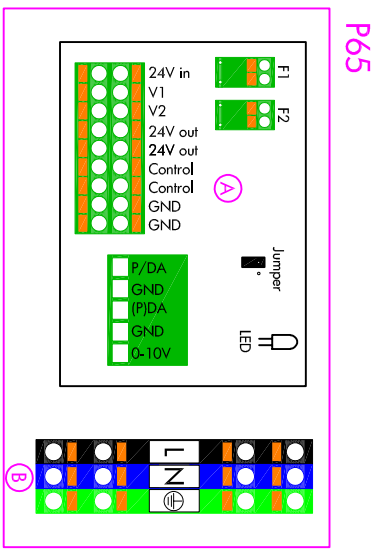

- Material und Defrierungen:**
- Leiterplattensteckverbinder Crimfox mit Federkraftanschluss (Art-Nr. Phoenix 1790179)
 - Installationskabel G51 Eca PVC 1x2x 0,8mm
 - Verbindungsklemme Wago
- Bei der Verwendung von anderen Materialien als die empfohlenen, trägt der Installateur die Verantwortung.

Anschluss-Klemme P65
oder E3

Anschluss-Klemme P65

LEGENDE:

- Ventilator 24 V DC
Modell EC40: 10 W
Modell EC45: 10 W
Modell EC65: 18 W
- Thermostatentrieb
24 VDC max. 2W
Stromlos geschlossen
- Regulierungsmodul P65
mit Leistungsteil 65W

REGULIERUNGSMODUL P65 MIT EXTERNER STEUERSPANNUNG 0-10V

ELEKTRO-ANSCHLUSSSCHEMA BEISPIEL

- LEGENDE:**
- (M) Ventilator 24 V DC
 - Thermostellantrieb 24 VDC max. 2W Stromlos geschlossen
 - Widerstand 33Ω
 - Allico-Verdringung
 - Bauseitige Verdringung

Regulierungsmodul P65 mit Leistungsteil 65W

- Material und Definierungen:**
- Leiterplattensteckverbinder Crimptox mit Federkraftanschluss (Art-Nr. Phoenix 1790179)
 - Installationskabel G51 Eca PVC 1x2x 0,8mm
 - Verbindungsklemme Wago
- Bei der Verwendung von anderen Materialien als die empfohlenen, trägt der Installateur die Verantwortung.