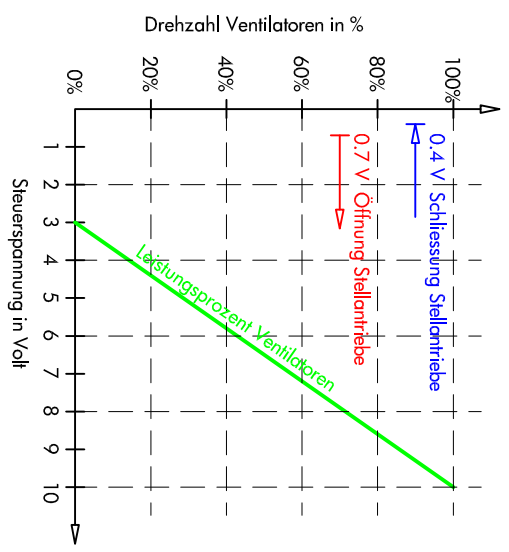

LEGENDE:

- (M) Ventilator 24 V DC
  Modell EC40: 10 W
  Modell EC45: 18 W
  Modell EC65: 18 W
- Thermostattrieb
  24 VDC max. 2W
  Stromlos geschlossen
- Widerstand 33Ω
- Allico-Verdrahtung
- Bauseitige Verdrahtung

Regulierungsmodul P65
mit Leistungssteil 65W

- Leuchtdiode GRÜN
  Steuerungsspannung 0V
- Leuchtdiode ROT
  Steuerungsspannung >0V
- Leuchtdiode BLINKEND
  Fehler oder Unterbruch des
  Signals 0-10V
- Leuchtdiode AUS
  Kein Datenverkehr oder
  Speisung

1. **Material und Defrierungen:**
2. Leiterplattensteckverbinder Crimfox mit Federkraftanschluss (Art-Nr. Phoenix 1790179)
   - Installationskabel G51 Eca PVC 1x2x 0,8mm
   - Verbindungsklemme Wago
3. Bei der Verwendung von anderen Materialien als die empfohlenen, trägt der Installateur die Verantwortung.

Anschluss-Klemme P65
oder E3

Anschluss-Klemme P65